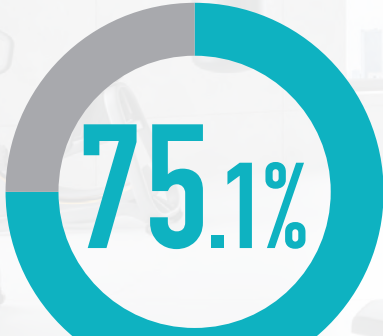

ルネサンス
会員様は

こんな効果を実感されています!

体だけではなく精神的にも大きな影響がありました。これからもルネありの生活を楽しまたいと思います♪

食事制限をまったくしないで、
1年間で8kg減量することができました。

約75%が「ストレスの解消・軽減」を実感!

- 日常の疲労感の解消・軽減
- 意欲・気分の向上
- 自分への自信、自己肯定感の高まり
- 集中力の維持・向上
- 記憶力の維持・向上

約48%が「カラダの変化」を実感!