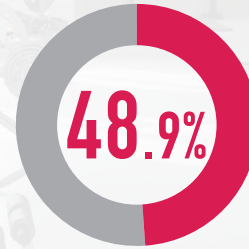

ルネサンス
会員様は

こんな効果を実感されています!

体だけではなく精神的にも大きな影響がありました。これからもルネありの生活を楽しまたいと思います♪

食事制限をまったくしないで、
1年間で8kg減量することができました。

約75%が「ストレスの解消・軽減」を実感!

- 日常の疲労感の解消・軽減
- 意欲・気分の向上
- 自分への自信、自己肯定感の高まり
- 集中力の維持・向上
- 記憶力の維持・向上

約48%が「カラダの変化」を実感!