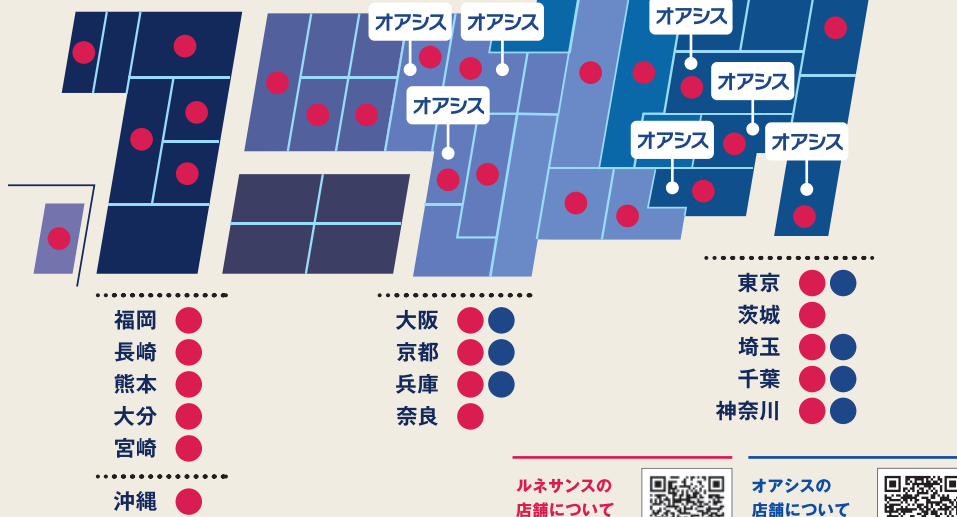

### 大阪

- ・江坂24Plus
- ・茨木24Plus
- ・梅田
- ・あべの24Plus
- ・狭山24Plus
- ・もりのみやキューズモール
- ・住道24Plus

### 京都

- ・桂川24Plus

### 兵庫

- ・住吉24Plus

## ルネサンスとオアシスのフィットネスクラブ 併せて全国で約130店舗！

● ..... オアシス

ルネサンスの店舗について詳しくはこちら▶

オアシスの店舗について詳しくはこちら▶

※ルネサンスで登録の会員がオアシスをご利用の場合、およびオアシスで登録の会員がルネサンスをご利用の場合、相互利用料が必要です。  
※ラフィール恵比寿24Plusの利用もご希望の場合はラフィールMonthlyコーポレート会員へ登録ください。